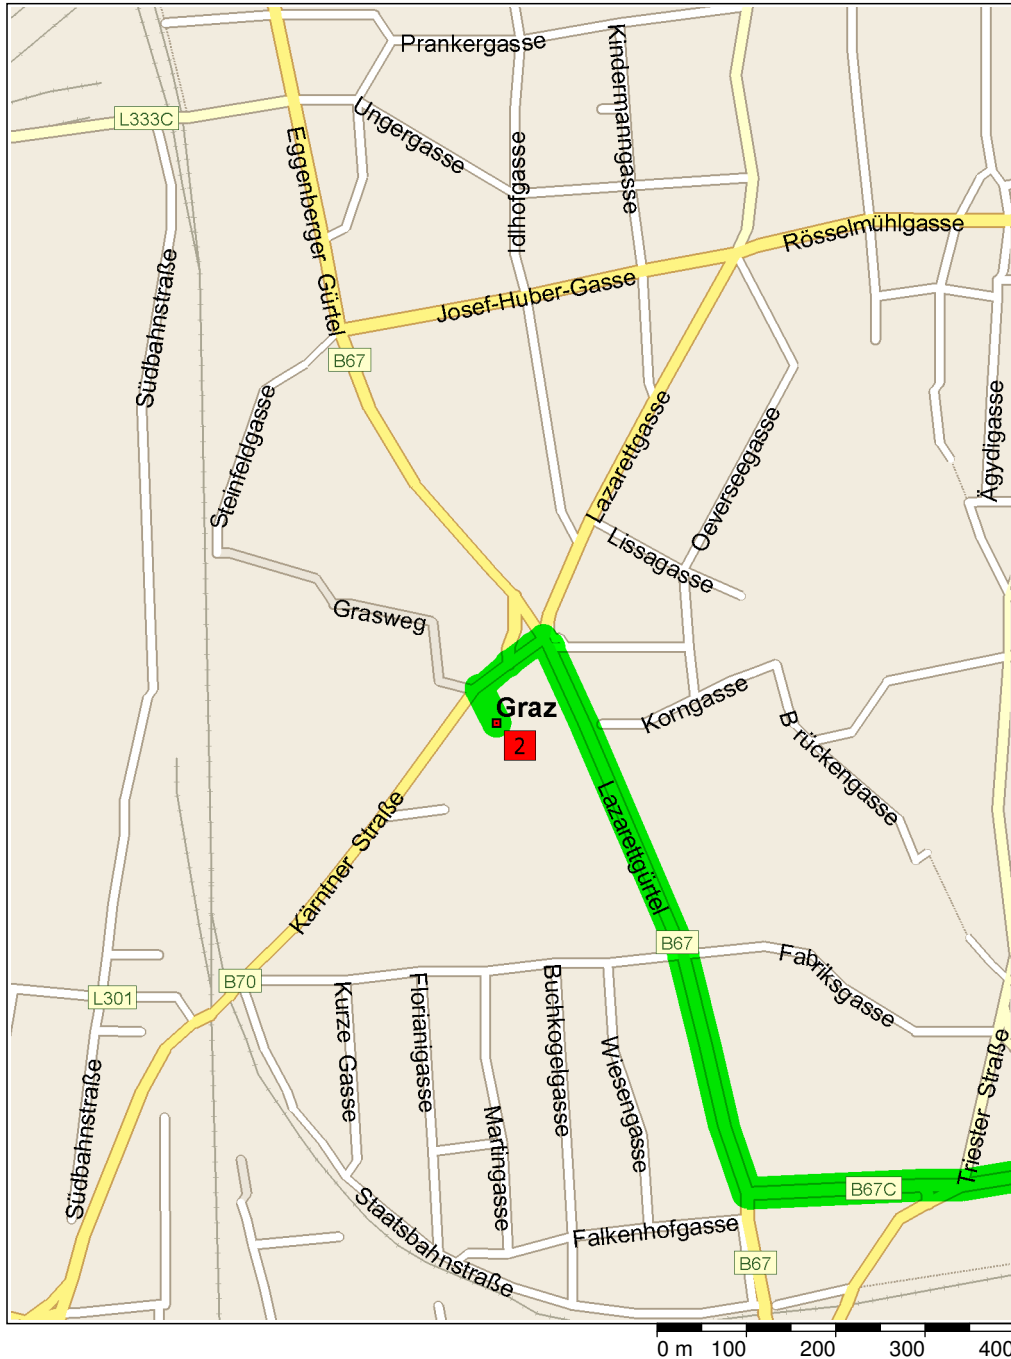

- 10:11 103,1 km LINKS (Südwest) auf B70 [Kärntner Straße] Teilstrecke 90 m
- 10:11 103,2 km LINKS (Südost) auf örtliche(r) Straße(n) Teilstrecke 50 m
- 10:11 103,2 km ■ Ankunft Graz