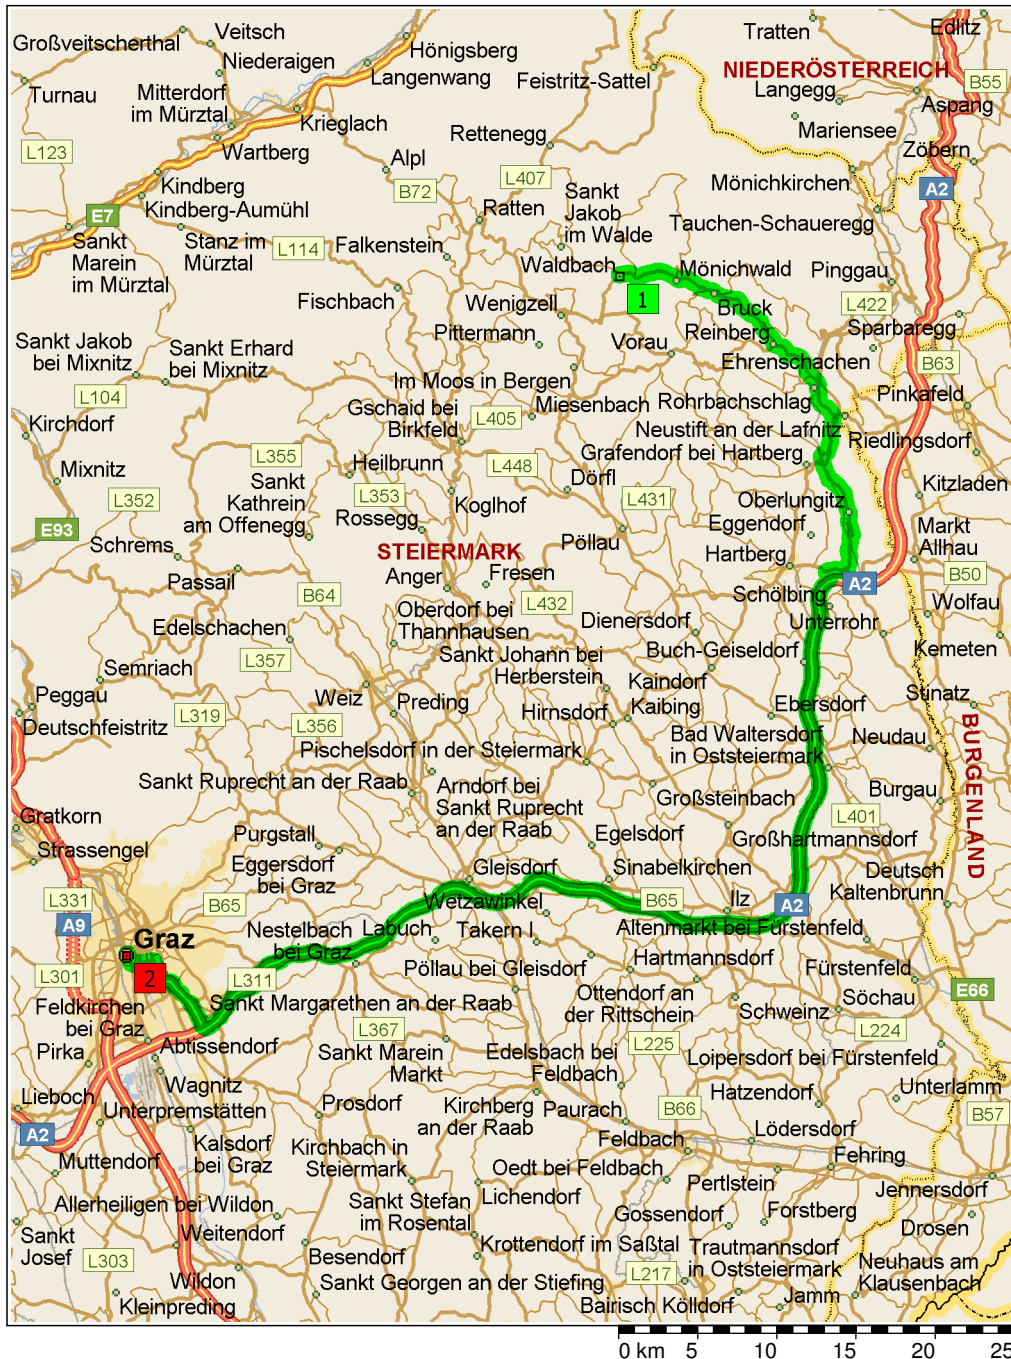

09:00	0,0 km	1 Abfahrt Waldbach auf örtliche(r) Straße(n) (Nord) Teilstrecke 90 m
09:00	0,1 km	RECHTS (Ost) auf L416 Teilstrecke 12,0 km
09:12	12,1 km	Richtung Süd auf L405 Teilstrecke 4,2 km
09:16	16,3 km	RECHTS (Südwest) auf L422 Teilstrecke 1,0 km
09:17	17,3 km	Richtung Süd auf örtliche(r) Straße(n) Teilstrecke 4,3 km
09:21	21,6 km	LINKS (Süd) auf örtliche(r) Straße(n) Teilstrecke 0,5 km
09:22	22,2 km	LINKS halten (Süd) auf örtliche(r) Straße(n) Teilstrecke 50 m
09:22	22,2 km	Richtung Süd auf L446 Teilstrecke 4,5 km
09:26	26,8 km	Richtung Süd auf örtliche(r) Straße(n) Teilstrecke 10 m
09:26	26,8 km	Richtung Süd auf L446 Teilstrecke 2,9 km
09:30	29,7 km	RECHTS (West) auf B50 [Burgenland Bundesstraße] Teilstrecke 1,3 km
09:31	30,9 km	LINKS (Süd) auf Anschlussstelle Hartberg Teilstrecke 0,6 km Richtung Wien / Graz
09:31	31,5 km	Auf Anschlussstelle Hartberg (Süd) bleiben Teilstrecke 0,6 km Richtung Graz
09:32	32,1 km	Richtung Südwest auf A2 [E59] Teilstrecke 63,0 km
10:03	95,1 km	Richtung West auf Knoten Graz Ost [179] Teilstrecke 0,8 km Richtung Zentrum / Graz-Ost
10:04	95,9 km	Richtung Nord auf A2 [E59] Teilstrecke 3,5 km
10:06	99,3 km	Richtung West auf Anschlussstelle Liebenau Teilstrecke 30 m Richtung B73 / Graz Zentrum / C.V.Hötzendorfstrasse / Terminal / Grazer Messe / Liebenau
10:06	99,4 km	Richtung West auf Ulrich-Lichtenstein-Gasse Teilstrecke 0,2 km
10:07	99,5 km	RECHTS (Nord) auf Conrad-von-Hötzendorf-Straße Teilstrecke 1,2 km
10:08	100,8 km	Richtung Nord auf Messeplatz [Conrad-von-Hötzendorf-Straße] Teilstrecke 50 m
10:08	100,8 km	Richtung Nord auf Conrad-von-Hötzendorf-Straße Teilstrecke 0,1 km
10:08	101,0 km	LINKS (West) auf B67C [Schönaugürtel] Teilstrecke 1,4 km
10:10	102,4 km	RECHTS (Nord) auf B67 [Lazarettgürtel] Teilstrecke 0,7 km