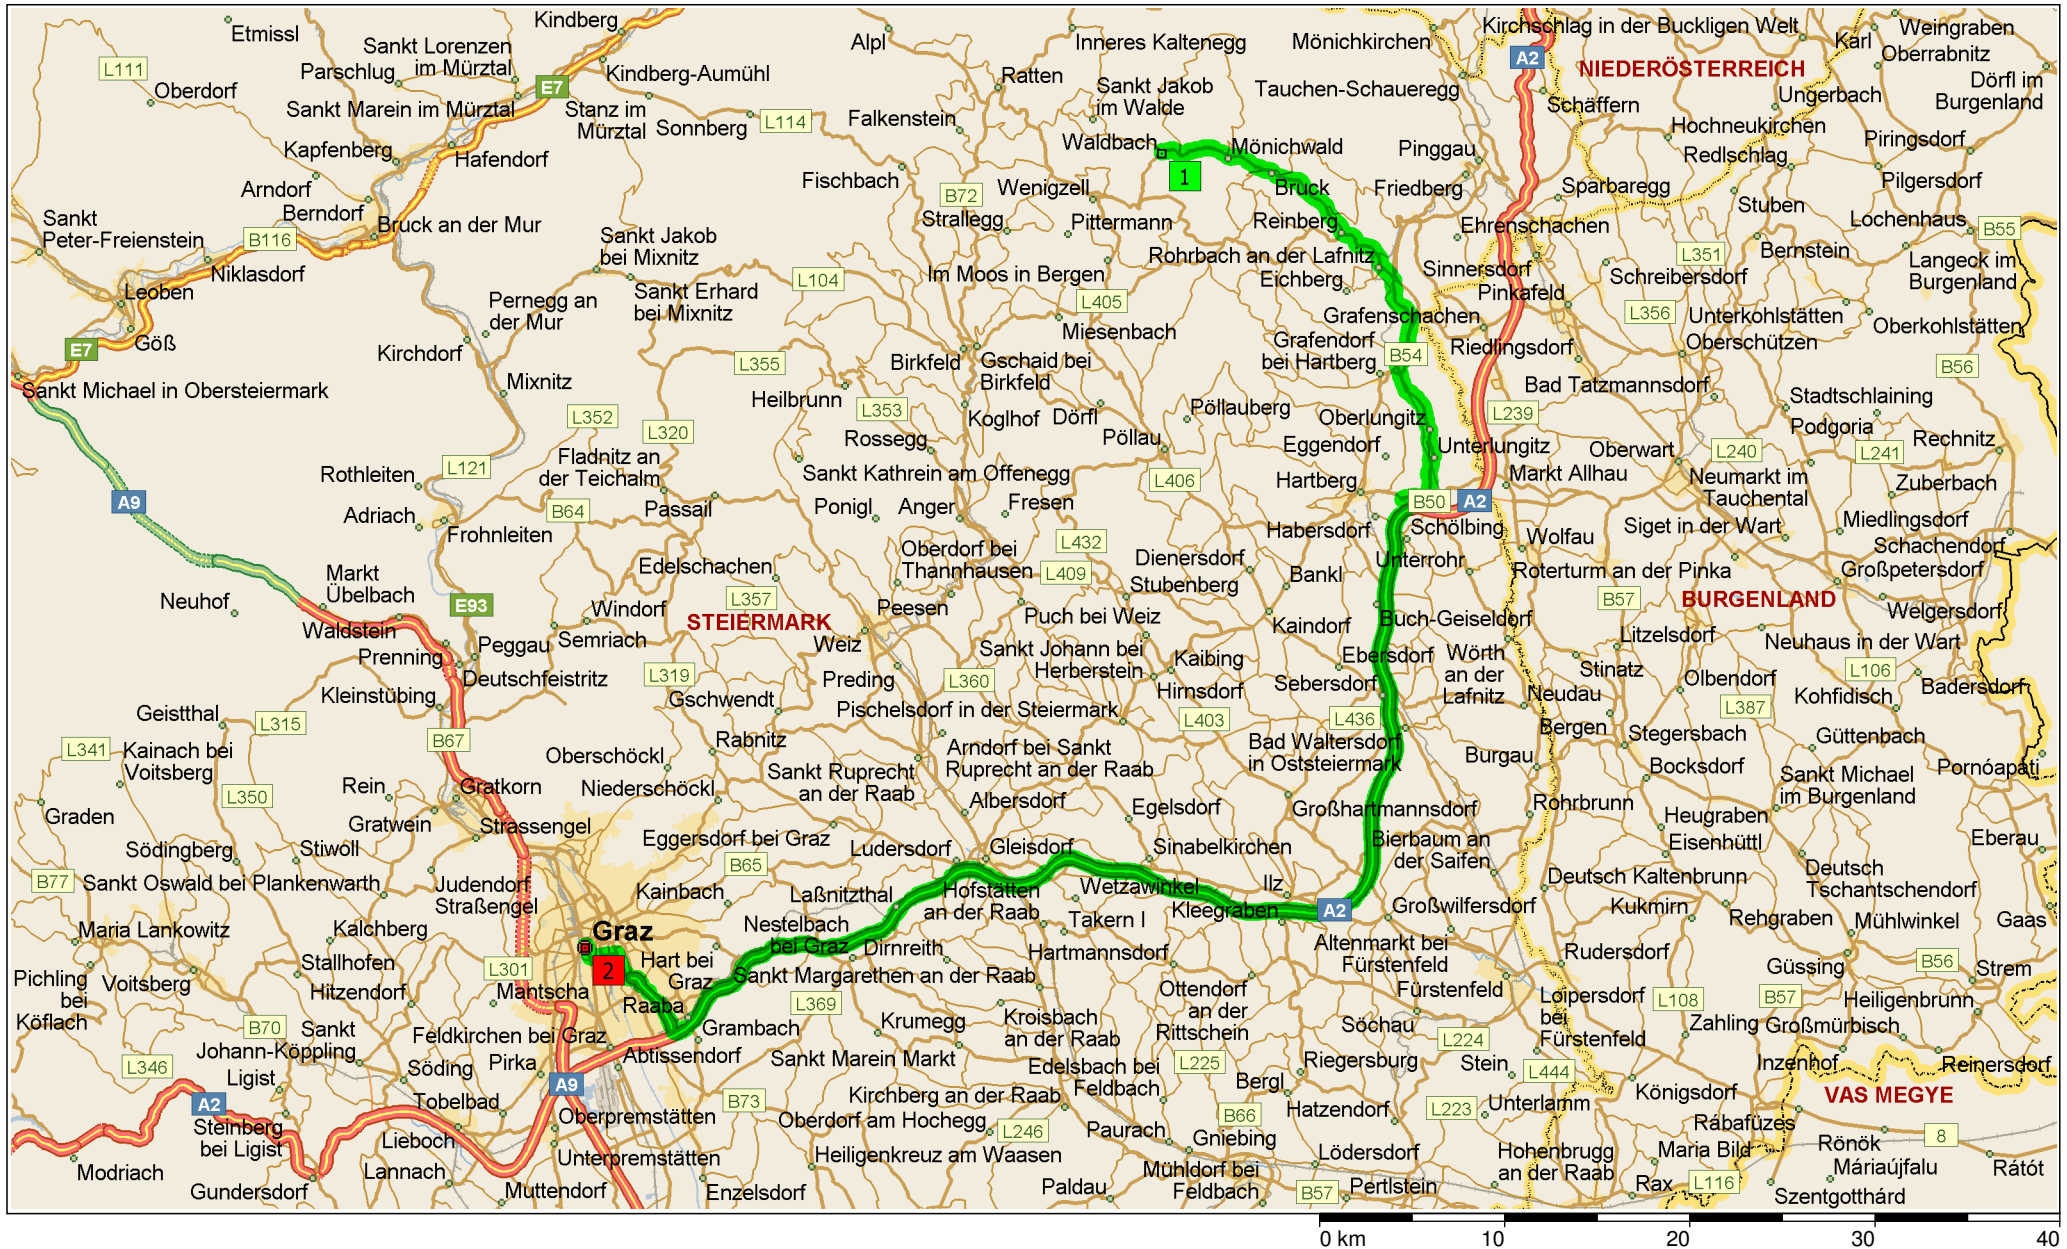

graz

103,2 Kilometer; 1 Stunde, 11 Minuten